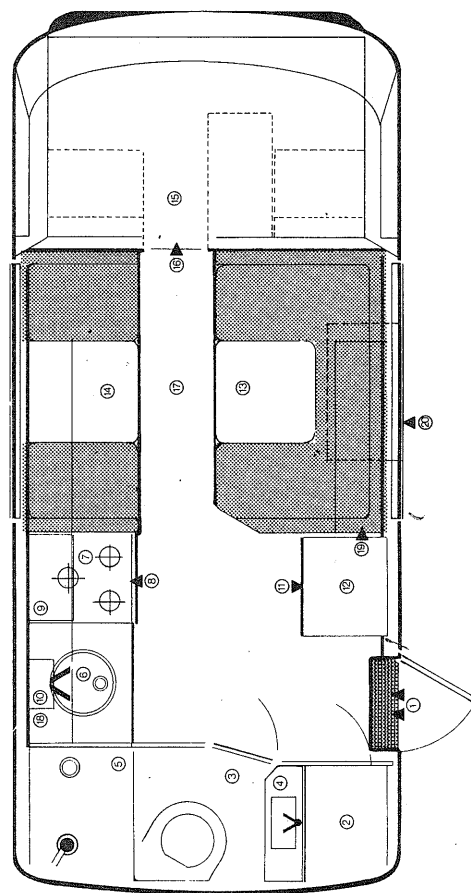

NEPTUNUS TRAVELLER 707 van binnen

Indeling:

1. Instap met uittrekbare trap
 2. Legkast
 3. Chemisch toilet
 4. Fonteintje met stromend water
 5. Ruime kunststof douche kabine
 6. Roestvrijstalen spoelbak met warm- en koud stromend water (afvoer naar vuilwatertank)
 7. 2-pits gastoestel (thermisch beveiligd)
 8. r.v.s. aanrechtblad
 9. Afzuigkap
 10. Boiler
 11. Hetelucht verwarming
 12. Hangkast
 13. 4-persoons dinette
 14. 2-persoons dinette
 15. 2-persoons bed boven de bestuurderskabine
 16. Open doorgang tussen zitruimte en bestuurderskabine
 17. Harmonieuze interieuraankleding
 - 18/19. Ruime wandkastjes
 20. Ruimte voor gasflessen, accu of aggregaat.
- Tegen meerprijs kan ook airconditioning worden aangebracht.

Enkele technische gegevens:

Breedte:	2.20 mtr
Hoogte:	2.80 mtr
Stahoogte:	1.90 mtr
Totale lengte:	5.75 mtr
Vermogen:	75 DIN pk.

Tegen meerprijs ook te leveren met dieselmotor.

DOORNBOS REKREATIE

ALDRINGASTRAAT 5a